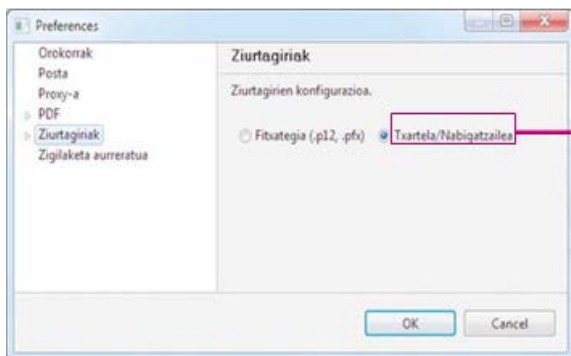

### 1º Ziurtagiria konfiguratzea:

Fakturak sinatzeko erabiliko den ziurtagiriaren datuak adieraziko dira.

**Ziurtagiriak:**  
Txartela/Token  
DNIe  
FNMT  
Beste batzuk.